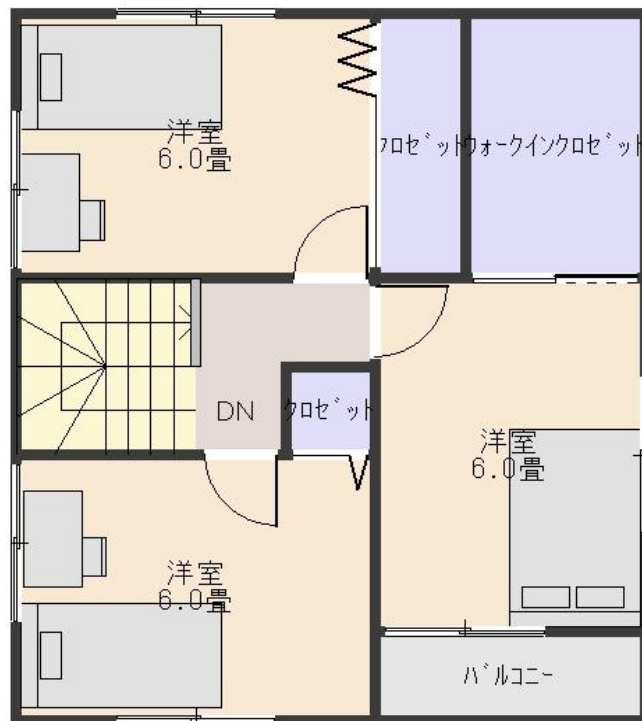

28坪プラン

床面積
1 F : 14坪
2 F : 14坪
延べ床 28坪

1F

2F