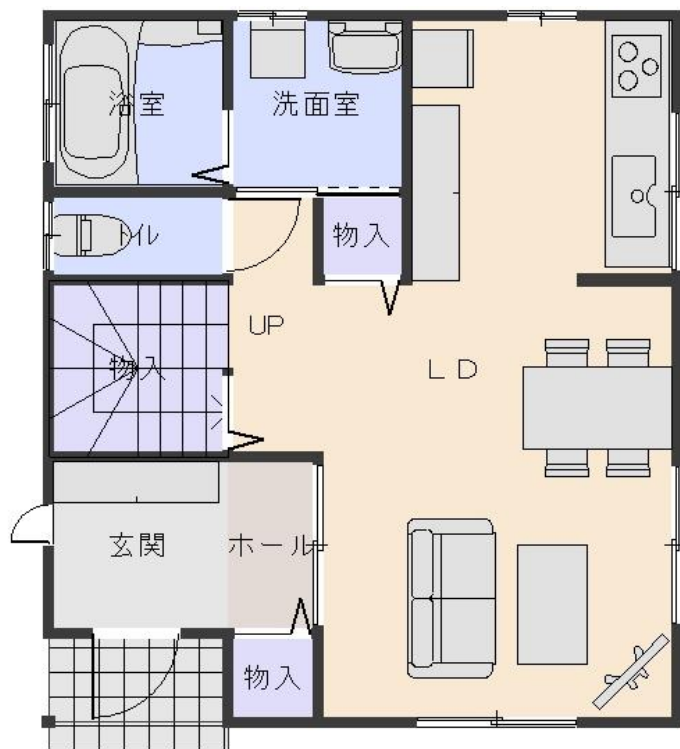

28坪プラン

床面積
1 F : 14坪
2 F : 14坪
延べ床 28坪

1F

2F